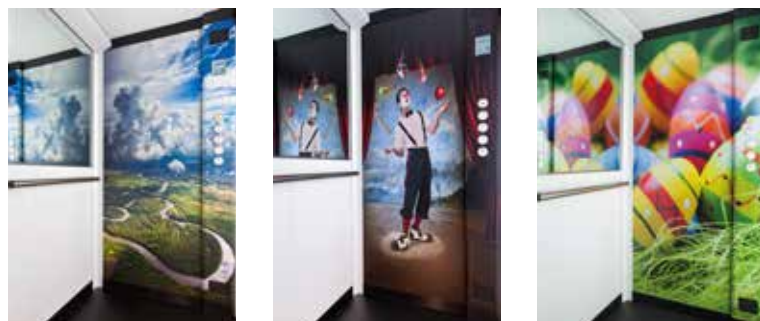

Xmas lift

Un sistema rivoluzionario che permette di **cambiare il look ai vostri ascensori** tutte le volte che vorrete. Una soluzione **semplice, veloce** e assolutamente **non invasiva** in quanto permette di intervenire direttamente sul posto **senza smontaggi** o lunghi e noiosi fermi impianto.

I rivestimenti utilizzati sono in **laminato adesivo** con caratteristiche ignifughe e di facile

manutenzione, possono essere lavati con normali soluzioni detergenti, hanno un'ottima **resistenza all'acqua, allo sporco, all'usura e all'abrasione** e possono essere rimossi senza lasciare alcuna traccia! In questo modo potrete **personalizzare** l'ambiente del vostro ascensore trasformandolo in un potenziale **spazio di comunicazione**, anche pubblicitaria, tutte le volte che vorrete, utilizzando la nostra **infinita gamma di finiture** o immagini da voi proposte!